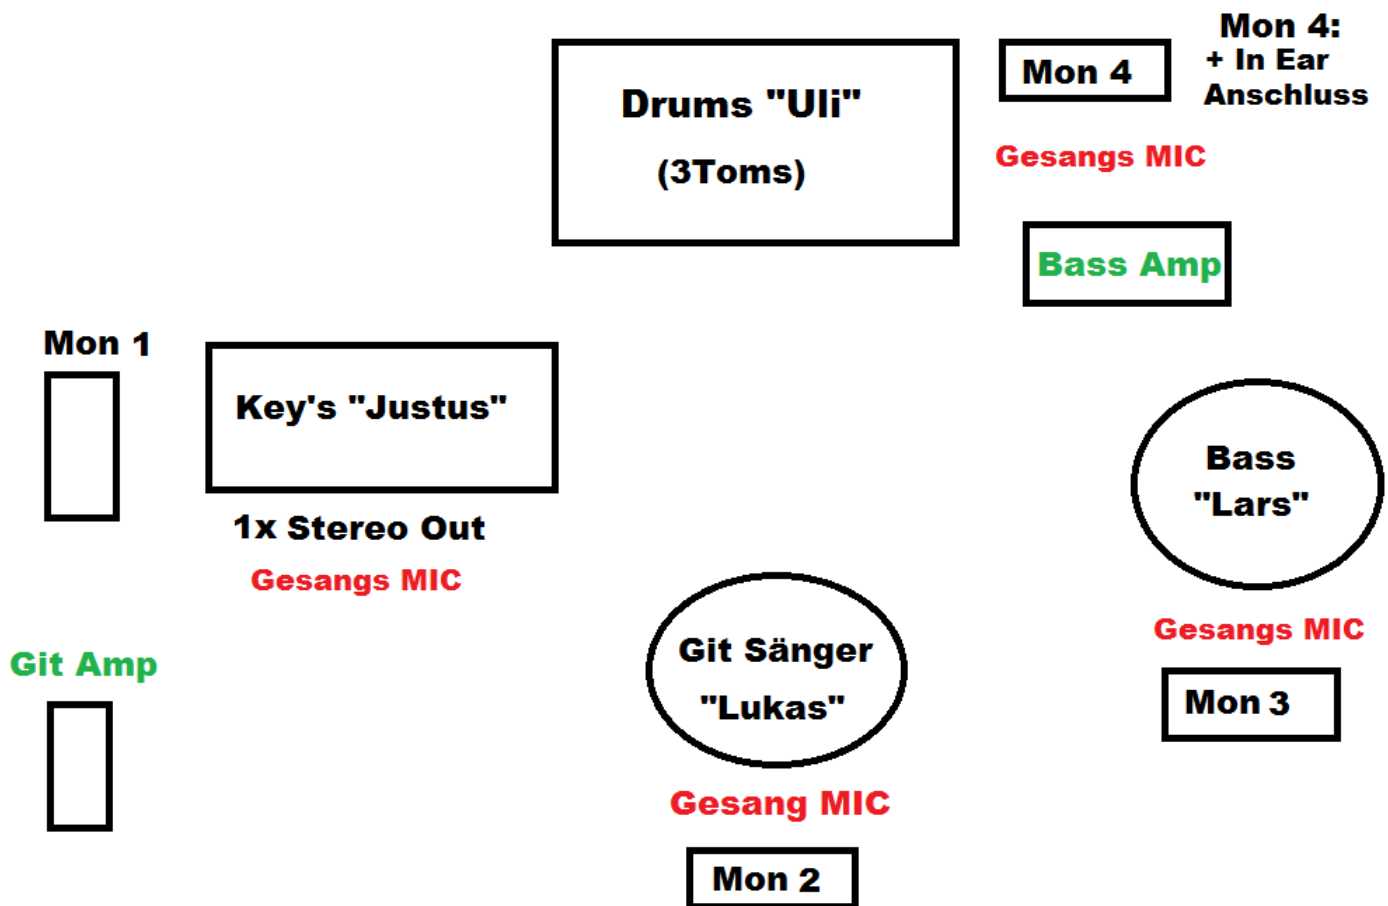

The Fläsch Technical Rider

Bühnen Anforderungen:

4x Gesangs Mic (SM58 oder Sennheiser E935 o.ä.) (gerne FUNK)

1x DI Box für Bass

1x Git Amp Mic (SM57 o.ä.)

4x Monitor

1x Monitor Anschluss (XLR) am Schlagzeug

Vollständige Schlagzeug-Mikrofonierung

1x Leere Bierkiste

1x Aufblasbare Luftmatratze